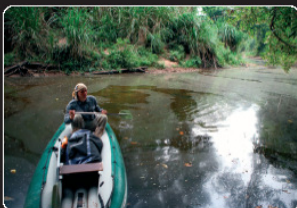

Turca • The Sharp End • Expedicni Kamera 2010 • Maska 2008 • Lightning Strike • Awa Tower • Bhuban • Hadani e dastia • Matrix e dastia • Slzy Konga