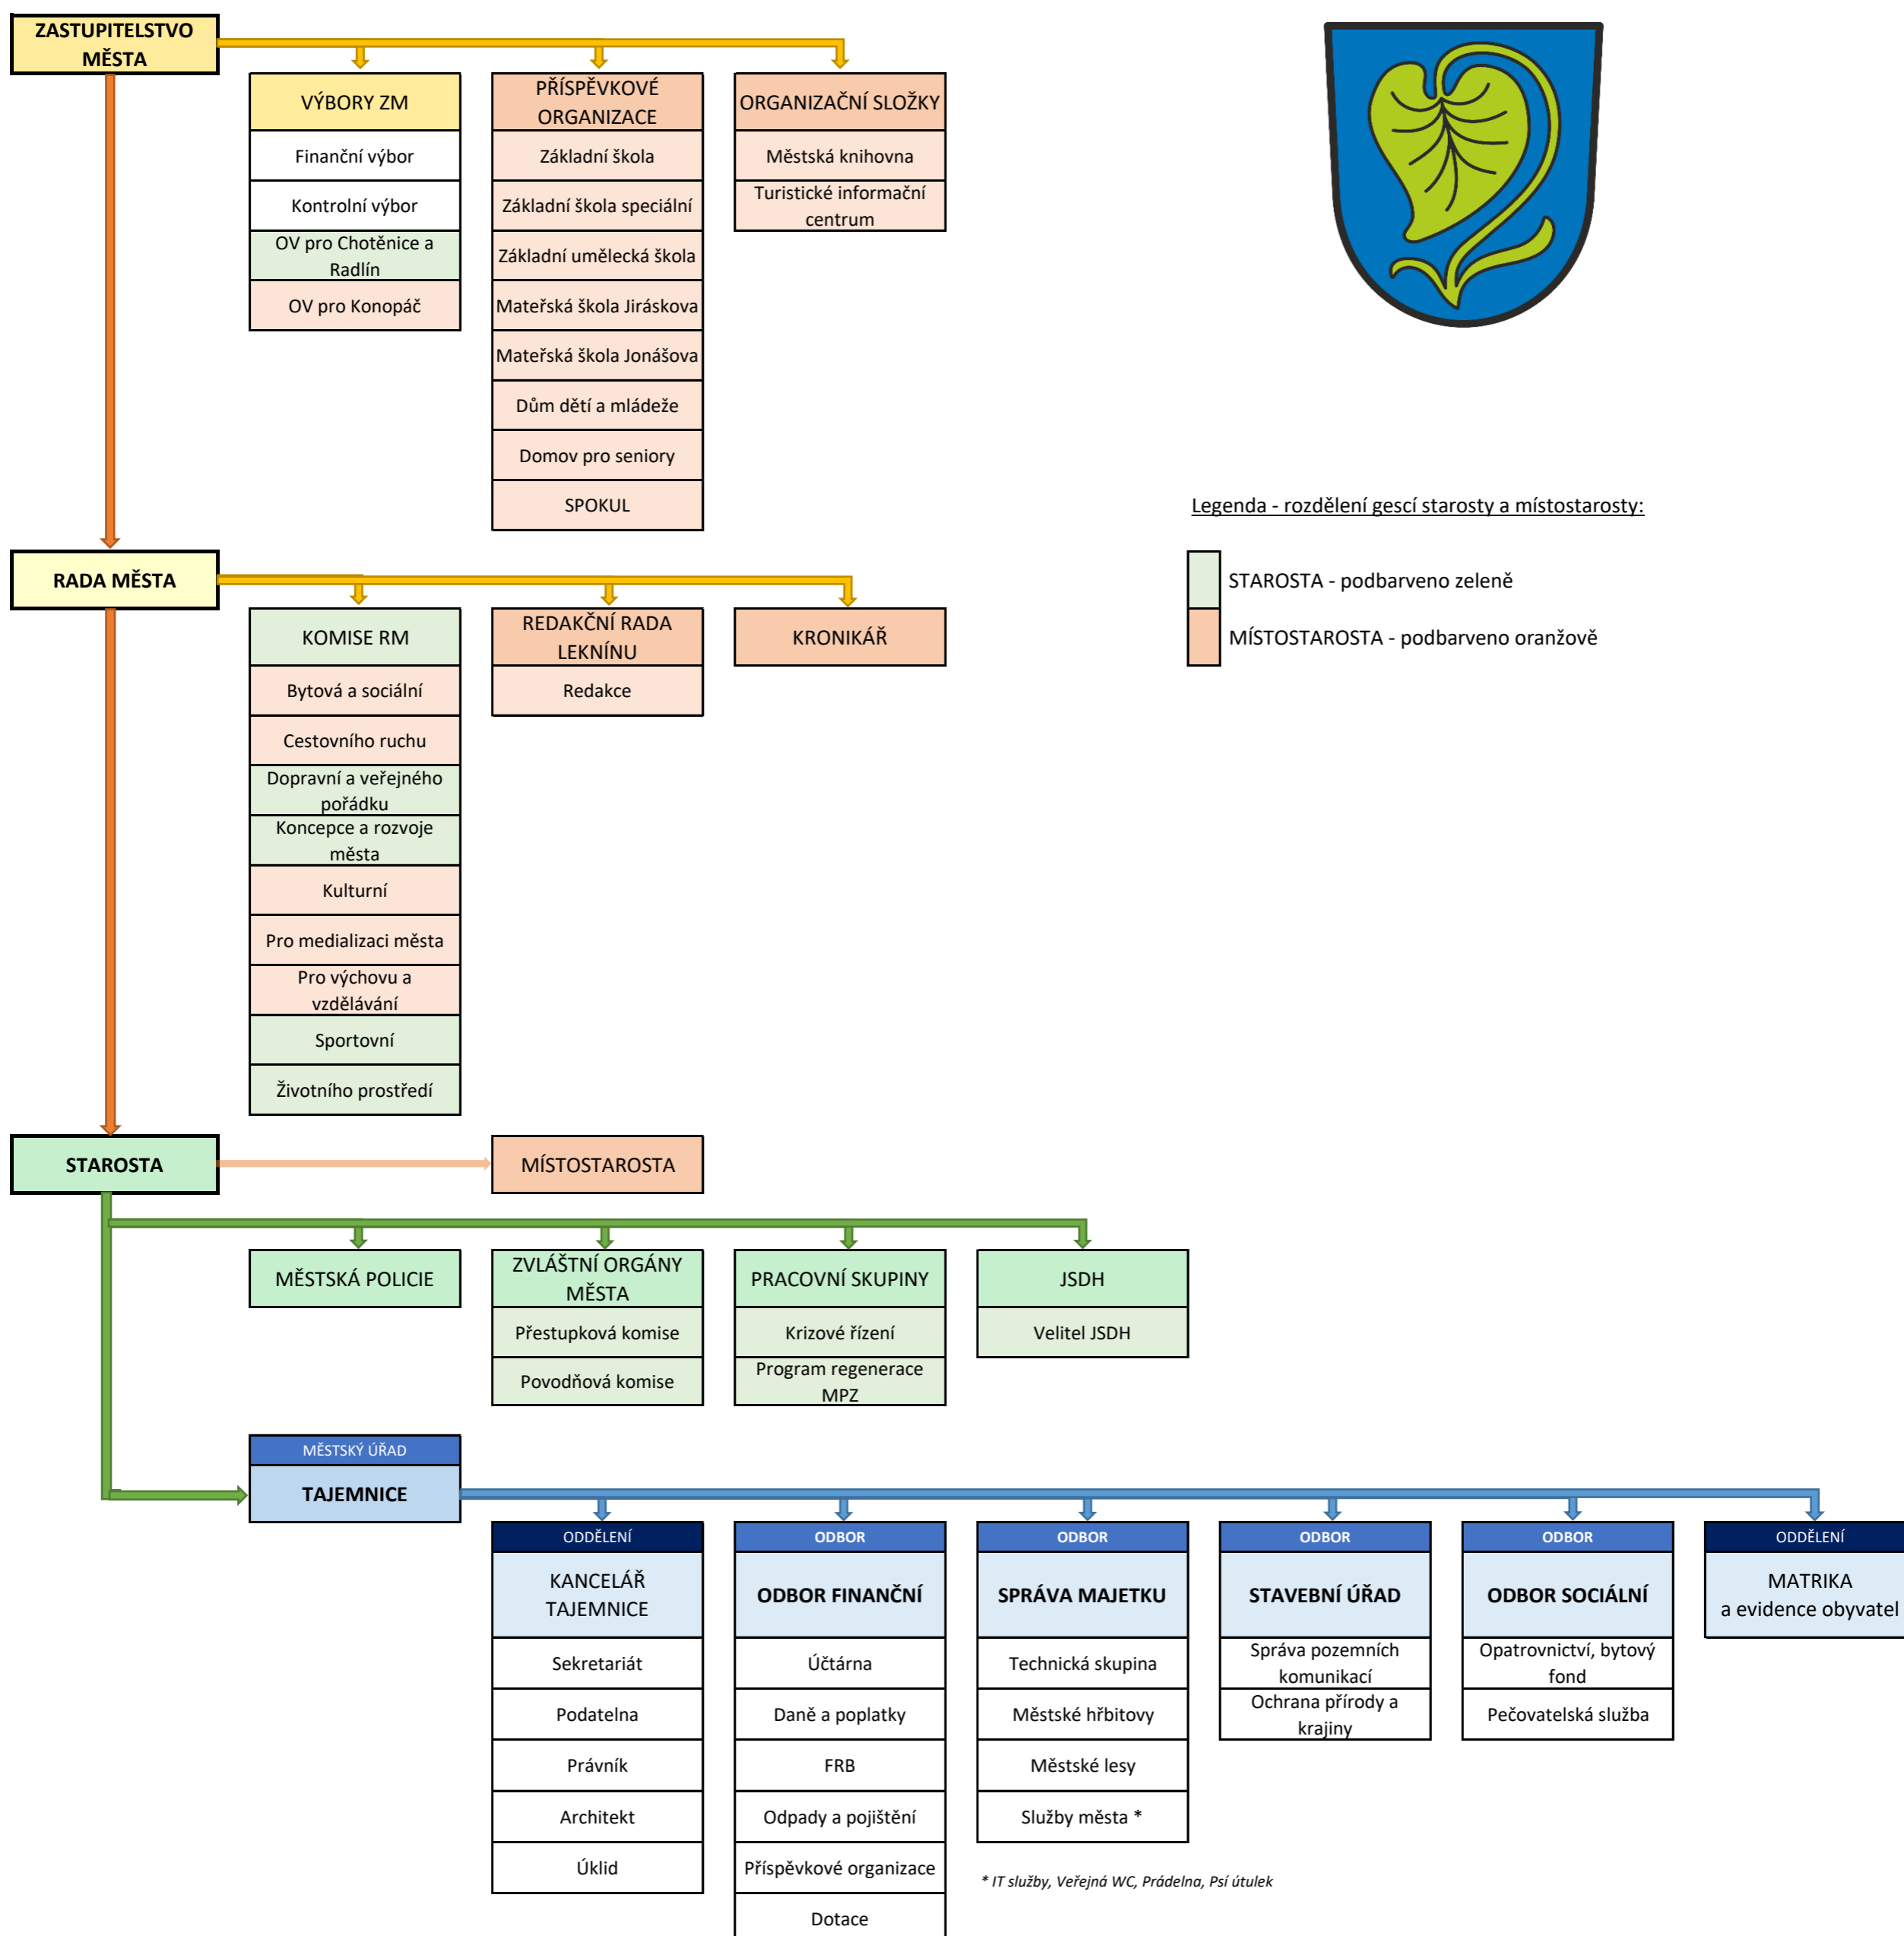

SCHÉMA ORGANIZACE A ŘÍZENÍ MĚSTA HEŘMANŮV MĚSTEC

ORGANIZAČNÍ STRUKTURA MĚSTSKÉHO ÚŘADU HEŘMANŮV MĚSTEC K 1.4.2017

Legenda - rozdělení gescí starosty a místostarosty:

- STAROSTA - podbarveno zeleně
- MÍSTOSTAROSTA - podbarveno oranžově

* IT služby, Veřejná WC, Prádelna, Psi útulek