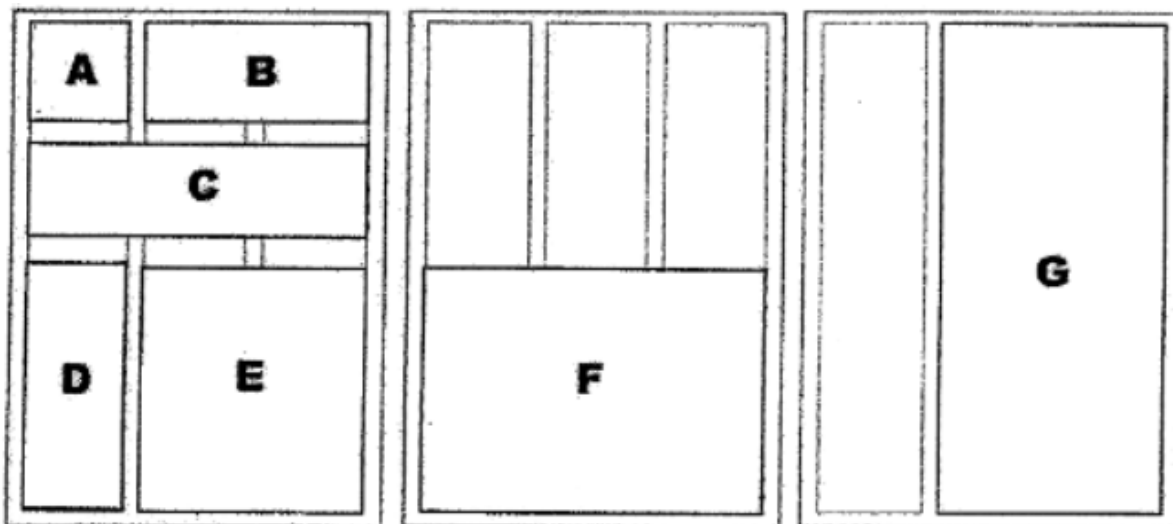

Ceník reklamních bloků ve zpravodaji Leknín města Heřmanův Městec

Plošná inzerce

Ceník

velikost A – 1 sloupec, výška $\frac{1}{4}$ - 59x63 mm	250 Kč
velikost B – 2 sloupce, výška $\frac{1}{4}$ - 122x63 mm	500 Kč
velikost C – 3 sloupce, výška $\frac{1}{4}$ - 185x63 mm	750 Kč
velikost D – 1 sloupec, výška $\frac{1}{2}$ - 59x126 mm	500 Kč
velikost E – 2 sloupce, výška $\frac{1}{2}$ - 122x126 mm	1000 Kč
velikost F – 3 sloupce, výška $\frac{1}{2}$ - 185x126 mm	1500 Kč
velikost G – 2 sloupce, celá výška - 122x252 mm	2000 Kč
velikost H – celá stránka - 185x252 mm	3000 Kč